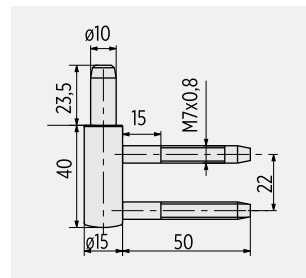

4208.99.0

Oska pre drevené zárubne.