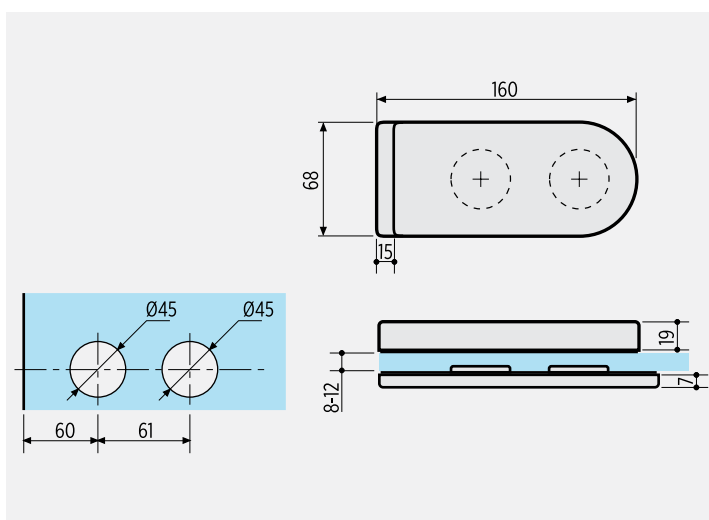

V527

- Protikus ku zámku Lumira horizontal
- Pre 8-10-12 mm sklo

E

Ef