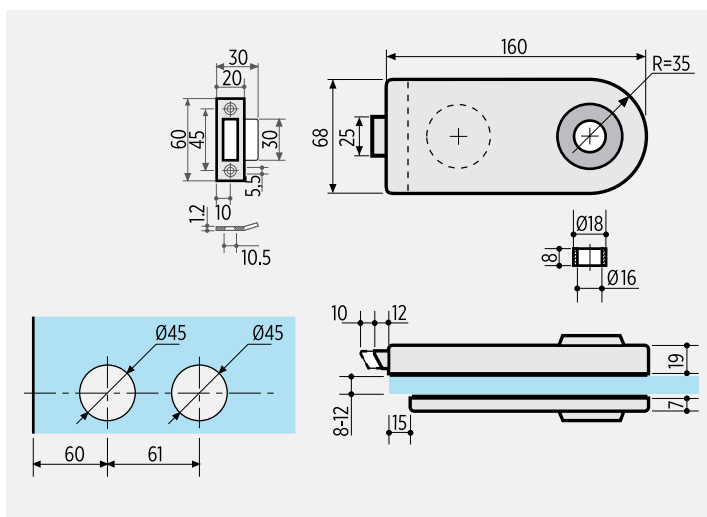

V330

- Kovanie bez kľučky a bez možnosti uzamykania
- Pre 8-10-12 mm sklo
- Skrátенý protikus umožňujúci celoobvodové dosadnutie na tesnenie v zárubni.

E

Ef