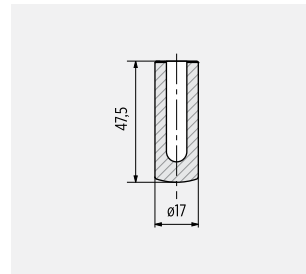

4205

Dekoračná krytka na osku.

E

Ef