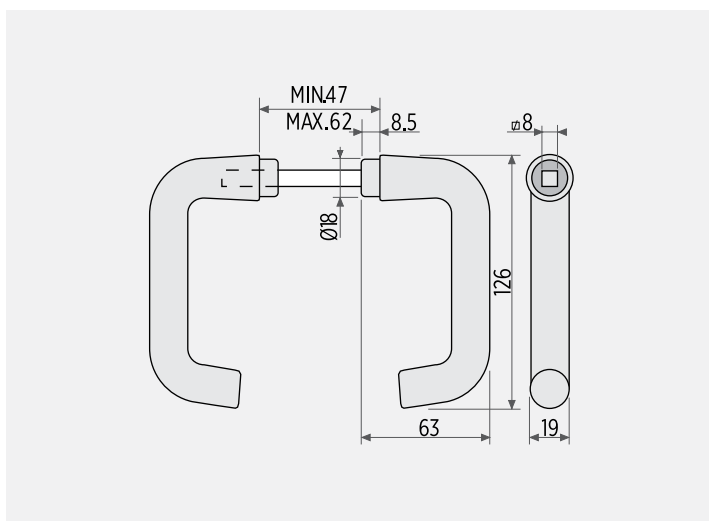

V750

- Pár kľučiek ku zámkom

E

Ef