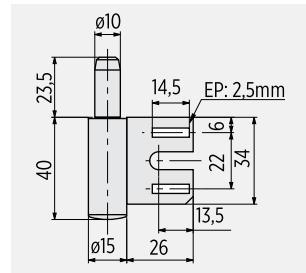

4209.99.0

Oska pre kovové zárubne.