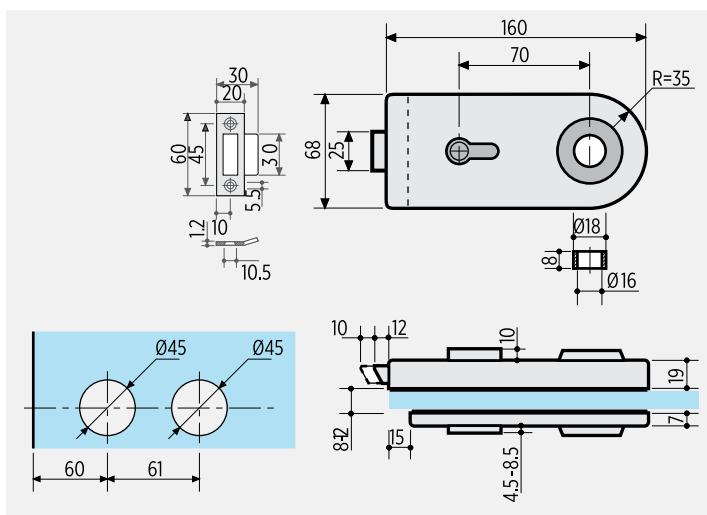

V310

- Zámok s cylindrickou vložkou V017, bez kľučky.
- Pre 8-10-12 mm sklo
- Skrátенý protikus umožňujúci celoobvodové dosadnutie na tesnenie v zárubni.

E

Ef