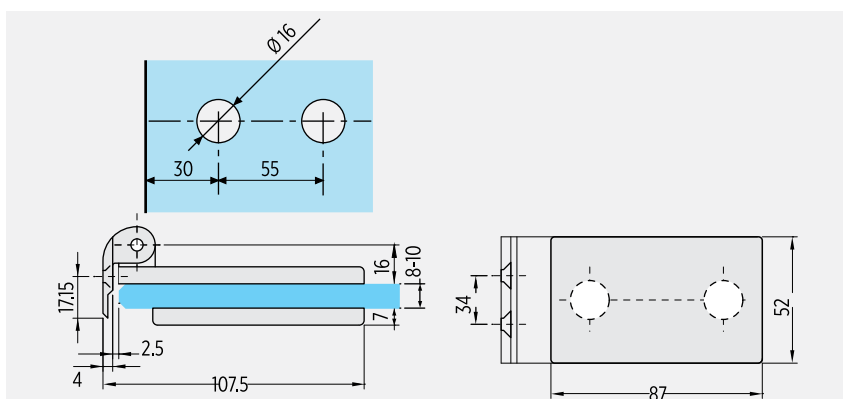

Pánty do zárubne s falcom 24 mm, na za-
vesenie na osku. 4207 - 4208 - 4209

E

Ef

V504

Multifunčný pánt do zárubne s montážnou
platňou.

E

Ef

V505