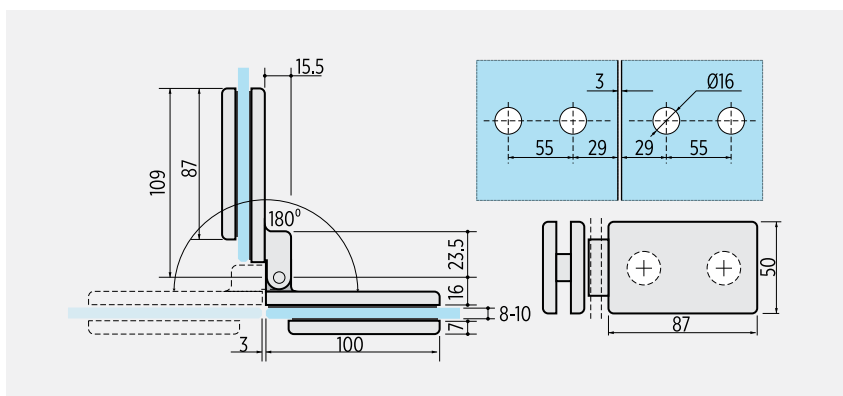

Multifunčný pánt do zárubne so skrátenu
montážnou platňou.

E

Ef

V507

Pánt sklo-sklo pre jednostranne otvárajé
dvere.

E

Ef

4208.99.0