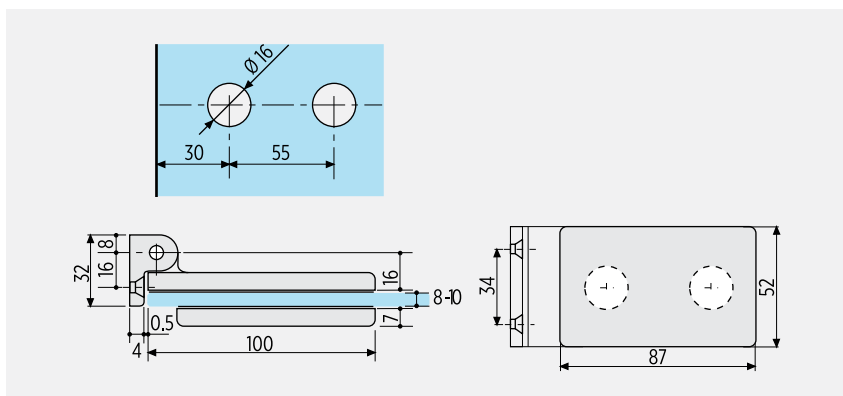

ACCESSORIES

V505.2

Pánty do zárubne s falcom 24 mm, na za-
vesenie na osku. 4207 - 4208 - 4209

E

Ef

V504

Multifunčný pánt do zárubne s montážnou
platňou.

E

Ef

V505

Multifunčný pánt do zárubne so skrátenu
montážnou platňou.

E

Ef

V507

Pánt sklo-sklo pre jednostranne otvárajé
dvere.

E

Ef