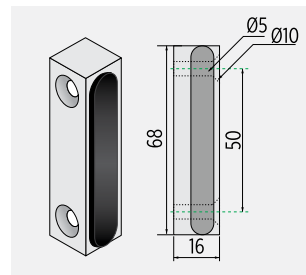

Ef

RS02.99

Nadstaviteľný držiak dverí v uzavretej polohe.

V533.1

Doraz dverí

E

Ef

interiersklo
THE WORLD OF GLASS