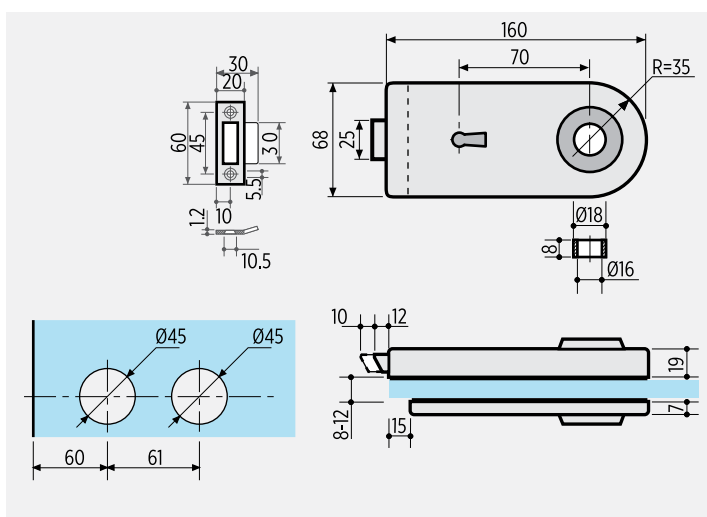

V320

- Zámok s BB-klúčom bez kľučky
- Pre 8-10-12 mm sklo
- Skrátенý protikus umožňujúci celoobvodové dosadnutie na tesnenie v zárubni.

E

Ef