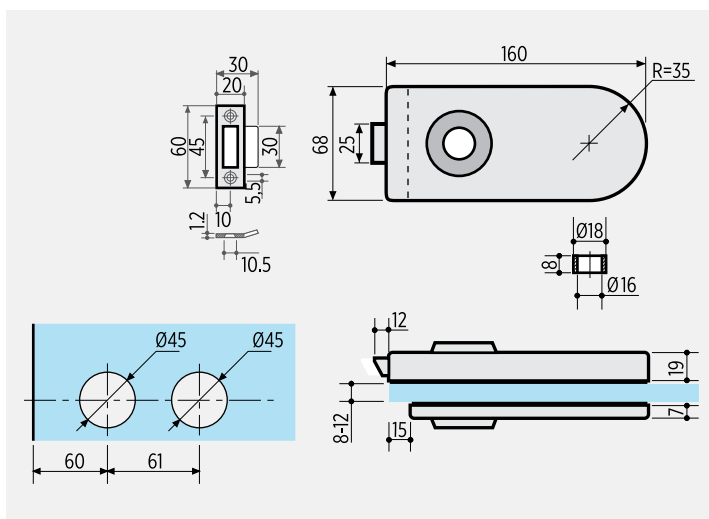

E

Ef

V340

- Zámok bez kľučky a bez možnosti uzamykania
- Pre 8-10-12 mm sklo
- Skrátенý protikus umožňujúci celoobvodové dosadenie na tesnenie v zárubni.

E

Ef

V527

- Protikus ku zámku Lumira horizontal
- Pre 8-10-12 mm sklo