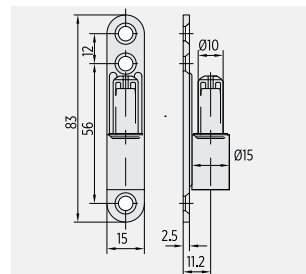

K3172.99

Univerzálna oska s montážnou platňou.