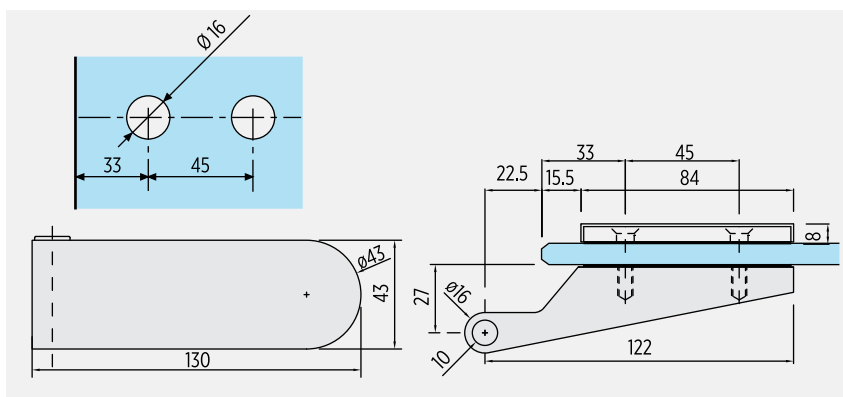

Pánty do zárubne s falcom 24 mm, na za-
vesenie na osku. 4207 - 4208 - 4209

E

Ef

V504

Multifunčný pánt do zárubne s montážnou
platňou.

E

Ef

V505