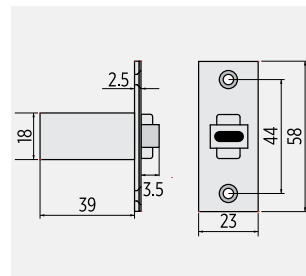

Ef

RS02.99

Nadstaviteľný držiak dverí v uzavretej polohe.

V533.1

Doraz dverí

E

Ef

interiersklo
THE WORLD OF GLASS